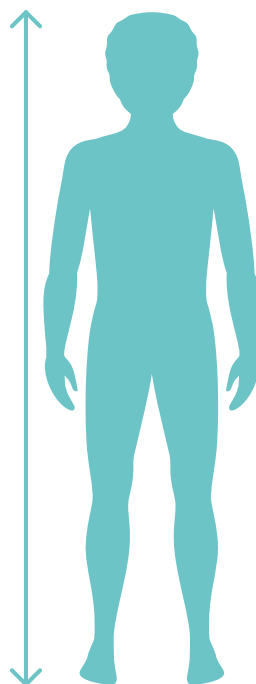

GRILLE DES TAILLES ENFANTS ET ADULTES

	116	128	140	152	164	S	M	L	XL	2XL	3XL	4XL	5XL	6XL
Unisex	5XS	4XS	3XS	2XS	XS	S	M	L	XL	2XL	3XL	4XL	5XL	6XL
Stature en cm	104-116	117-128	129-140	141-152	153-164	165-172	173 et +							
Corresp. âge moyen	4/6 ans	6/8 ans	8/10 ans	10/12 ans	12/14 ans	16 et +								
Corresp. chasuble	BB				JR		SR(L)			XXL				
Tour de poitrine en cm *	56-61	62-64	65-68	69-76	77-83	84-94	95-100	101-109	110-115	116-121	122-129	130-137	138-145	146-153
Tour de taille en cm *	52-54	55-56	57-59	60-66	67-70	71-82	83-90	91-97	98-103	104-109	110-118	119-125	126-133	134-140
Tour de hanche en cm *	62-66	67-70	71-74	75-78	79-86	87-97	98-106	107-112	113-118	119-124	125-130	131-136	137-142	143-150

* valeurs au corps.

GRILLE DES TAILLES FEMMES

	XS	S	M	L	XL
Autres correspondances	32/34	36/38	40/42	44/46	48/50
Stature en cm	153-164	164 et +			
Tour de poitrine en cm *	77-83	84-93	94-99	100-104	105-110
Tour de taille en cm *	64-73	74-83	84-90	91-97	98-104
Tour de hanche en cm *	79-86	87-97	98-105	106-111	112-118