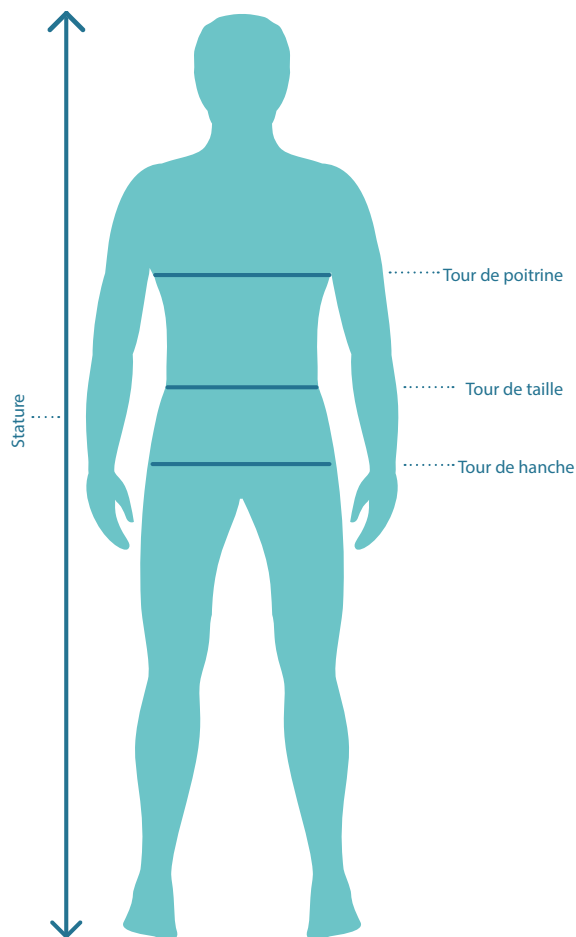

GRILLE DES TAILLES ENFANTS ET ADULTES

	116	128	140	152	164	S	M	L	XL	2XL	3XL	4XL	5XL	6XL
Unisex	5XS	4XS	3XS	2XS	XS	S	M	L	XL	2XL	3XL	4XL	5XL	6XL
Stature en cm	104-116	117-128	129-140	141-152	153-164	165-172	173 et +							
Corresp. âge moyen	4/6 ans	6/8 ans	8/10 ans	10/12 ans	12/14 ans	16 et +								
Corresp. chasuble	BB				JR		SR(L)			XXL				
Tour de poitrine en cm *	56-61	62-64	65-68	69-76	77-83	84-94	95-100	101-109	110-115	116-121	122-129	130-137	138-145	146-153
Tour de taille en cm *	52-54	55-56	57-59	60-66	67-70	71-82	83-90	91-97	98-103	104-109	110-118	119-125	126-133	134-140
Tour de hanche en cm *	62-66	67-70	71-74	75-78	79-86	87-97	98-106	107-112	113-118	119-124	125-130	131-136	137-142	143-150

* valeurs au corps.

GRILLE DES TAILLES FEMMES

	XS	S	M	L	XL
Autres correspondances	32/34	36/38	40/42	44/46	48/50
Stature en cm	153-164	164 et +			
Tour de poitrine en cm *	77-83	84-93	94-99	100-104	105-110
Tour de taille en cm *	64-73	74-83	84-90	91-97	98-104
Tour de hanche en cm *	79-86	87-97	98-105	106-111	112-118